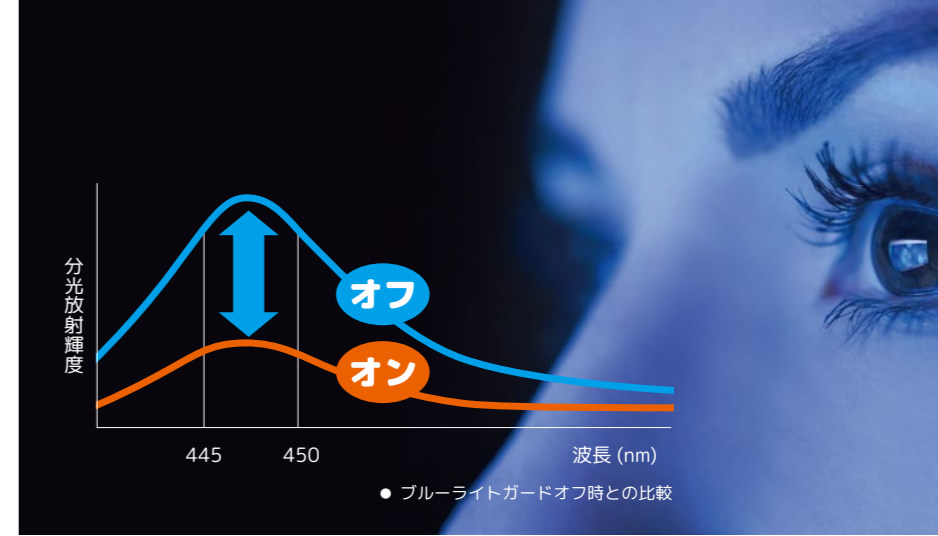

長時間の テレビ視聴に最適。

ブルーライトガード機能搭載
リモコンボタンひとつで、ブルーライト(可視域青色光)を軽減できます。

ブルーライトとは
ブルーライトは、可視光線の中に含まれているエネルギーの強い光。目や体に悪影響を及ぼすと言われています。