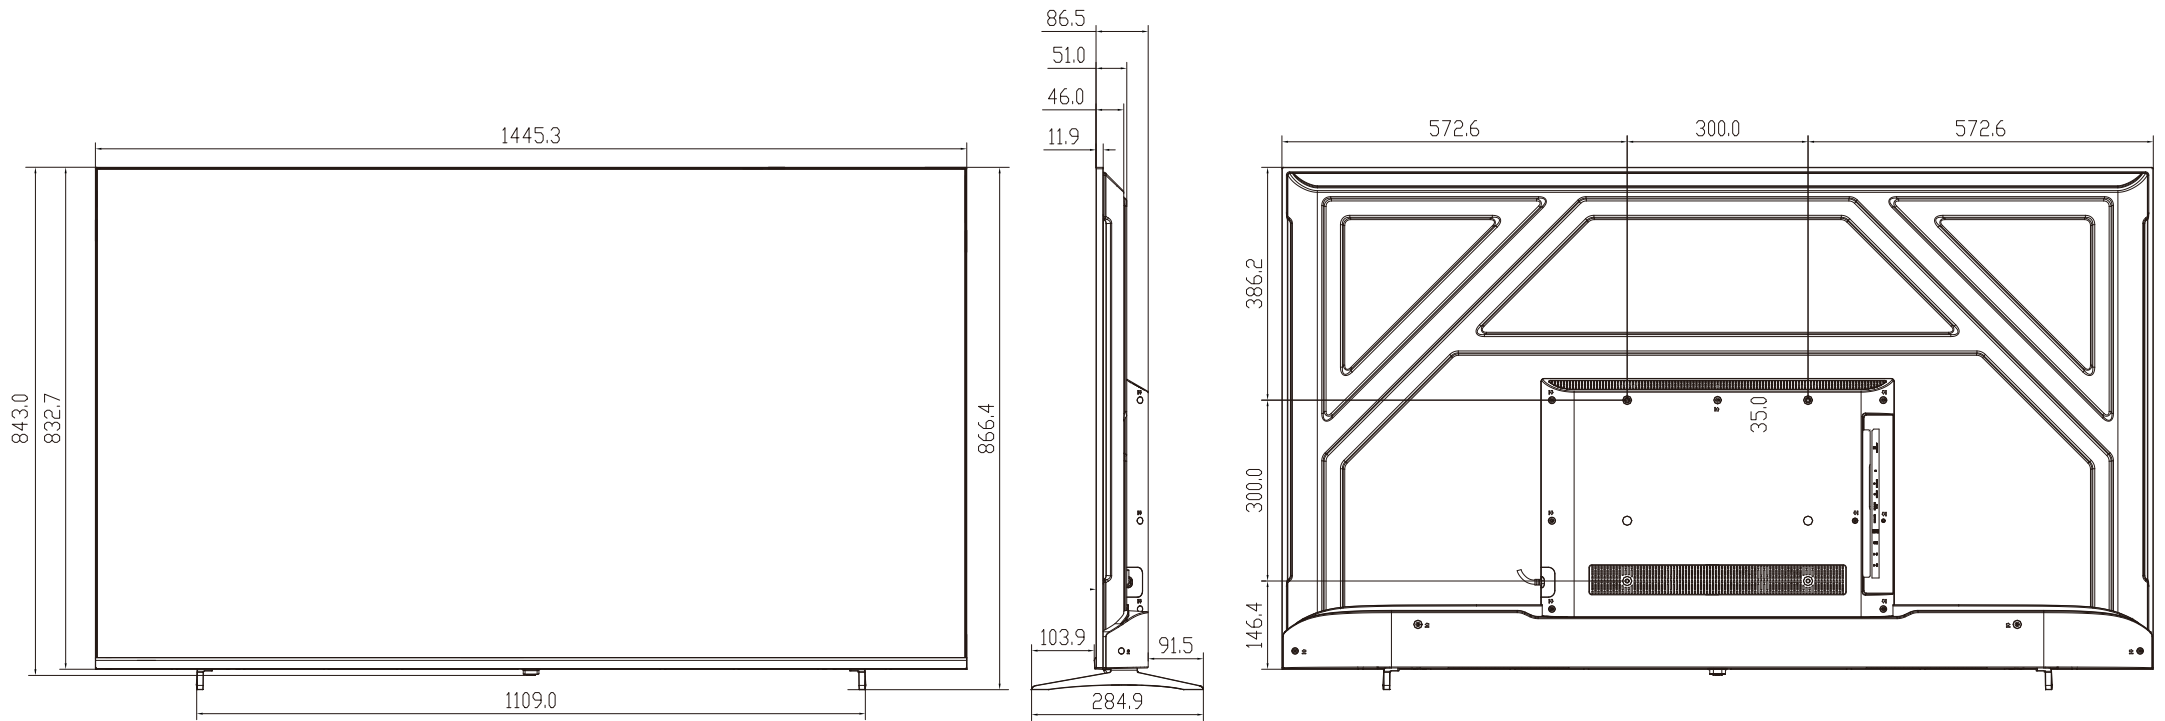

TV寸法図

(单位:mm)