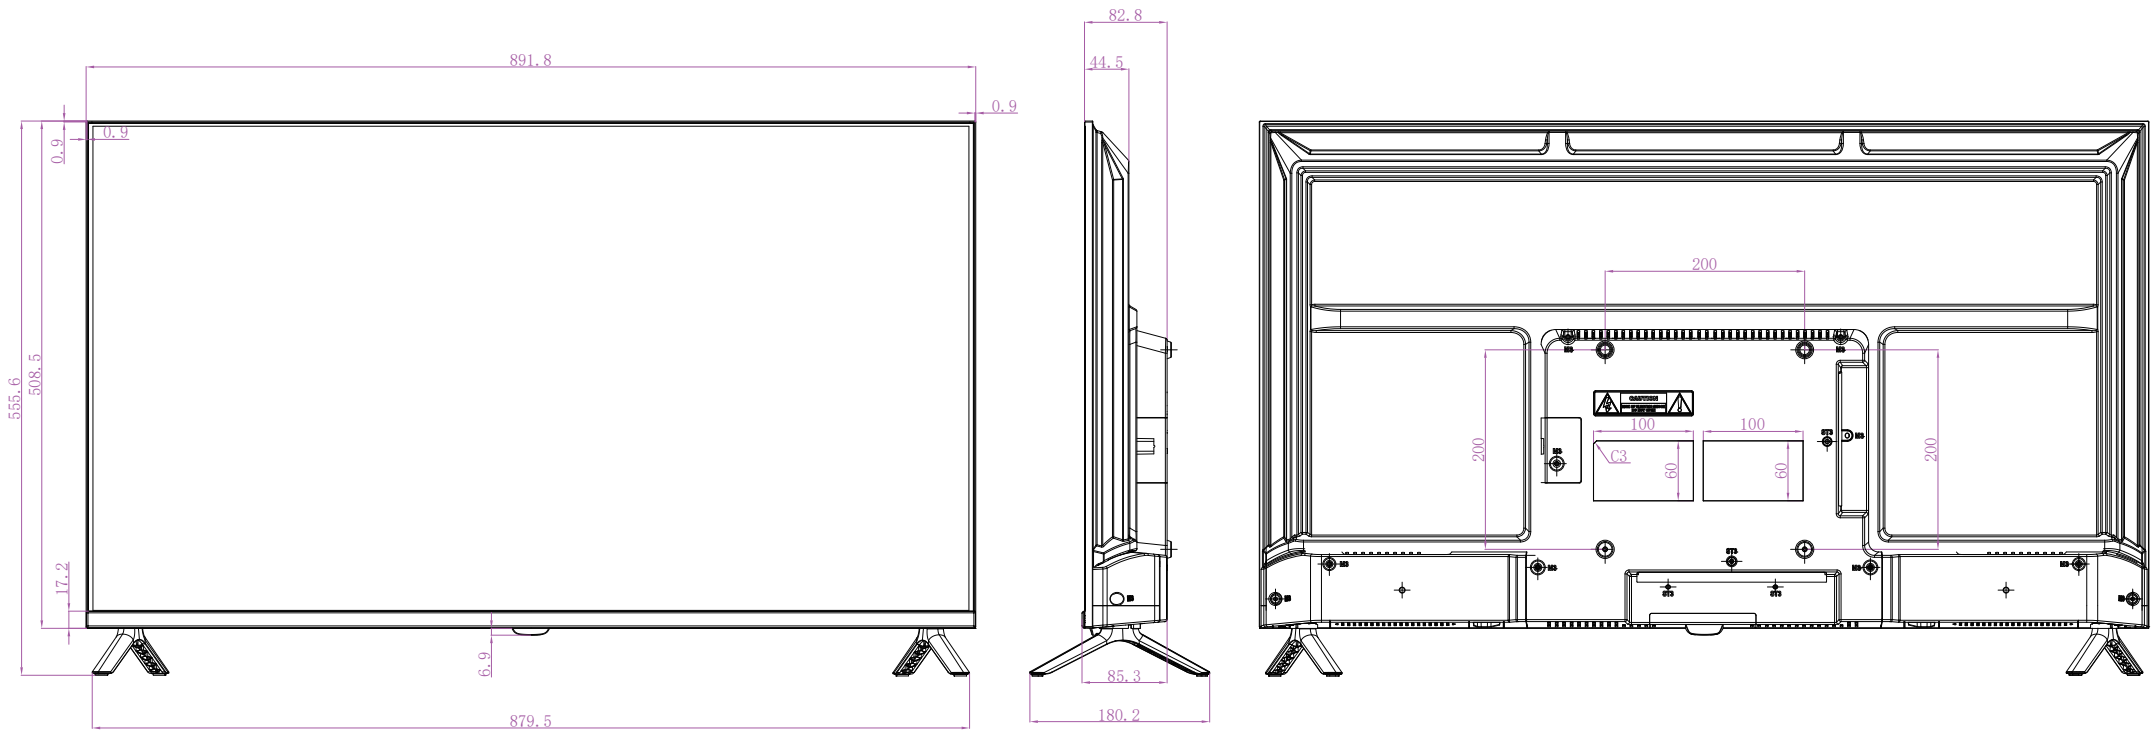

TV寸法図

(单位:mm)