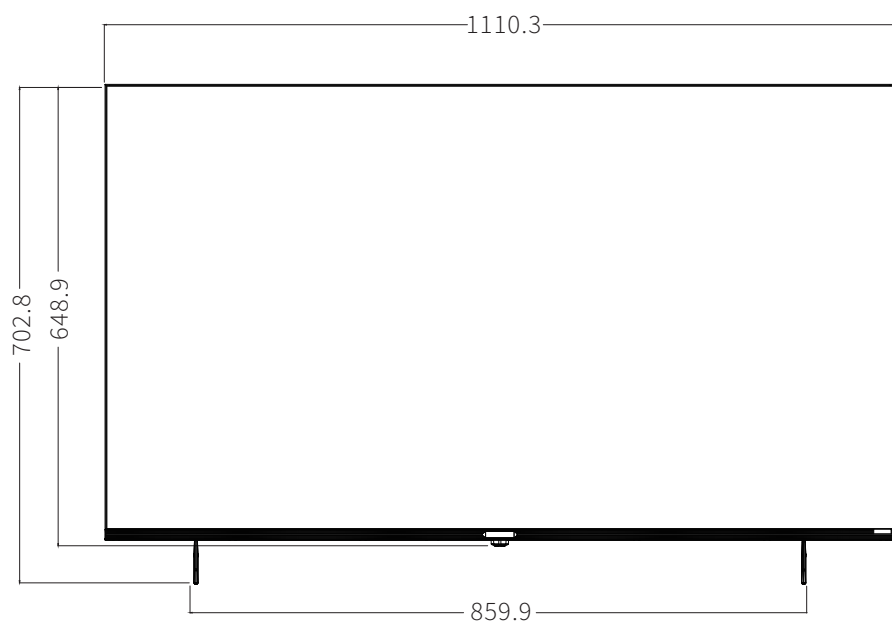

TV寸法図

(単位:mm)