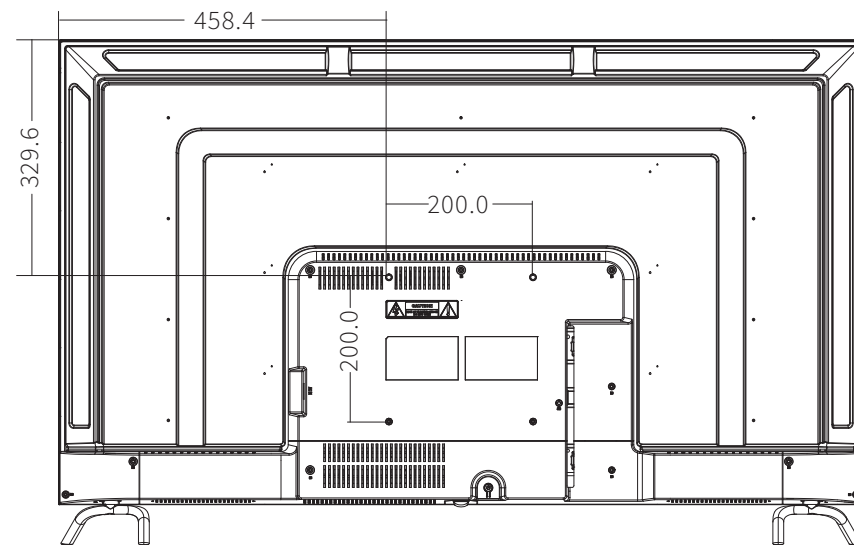

# TV寸法図

(单位:mm)