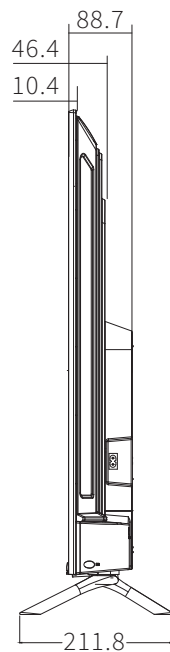

# TV寸法図

(单位:mm)