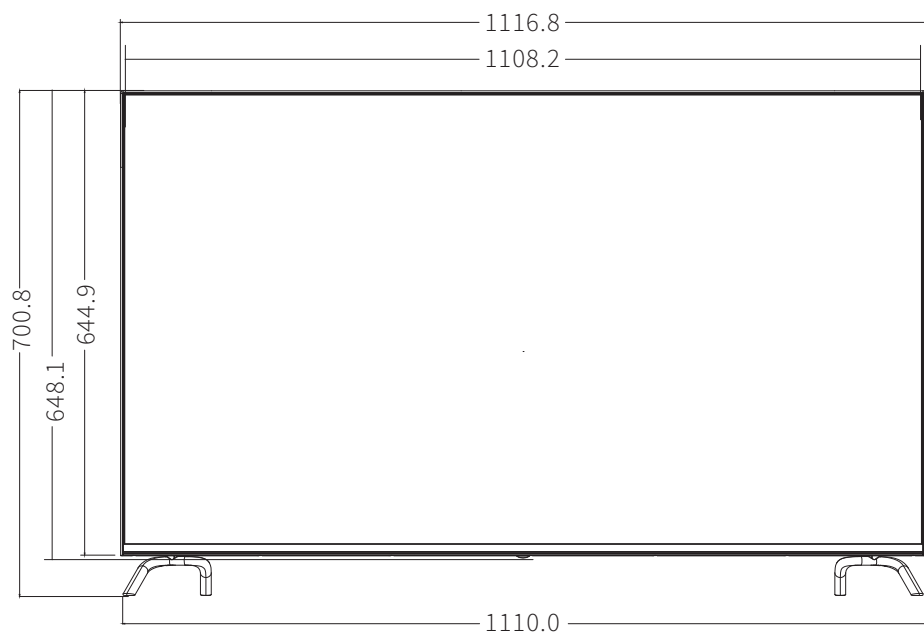

# TV寸法図

(单位:mm)